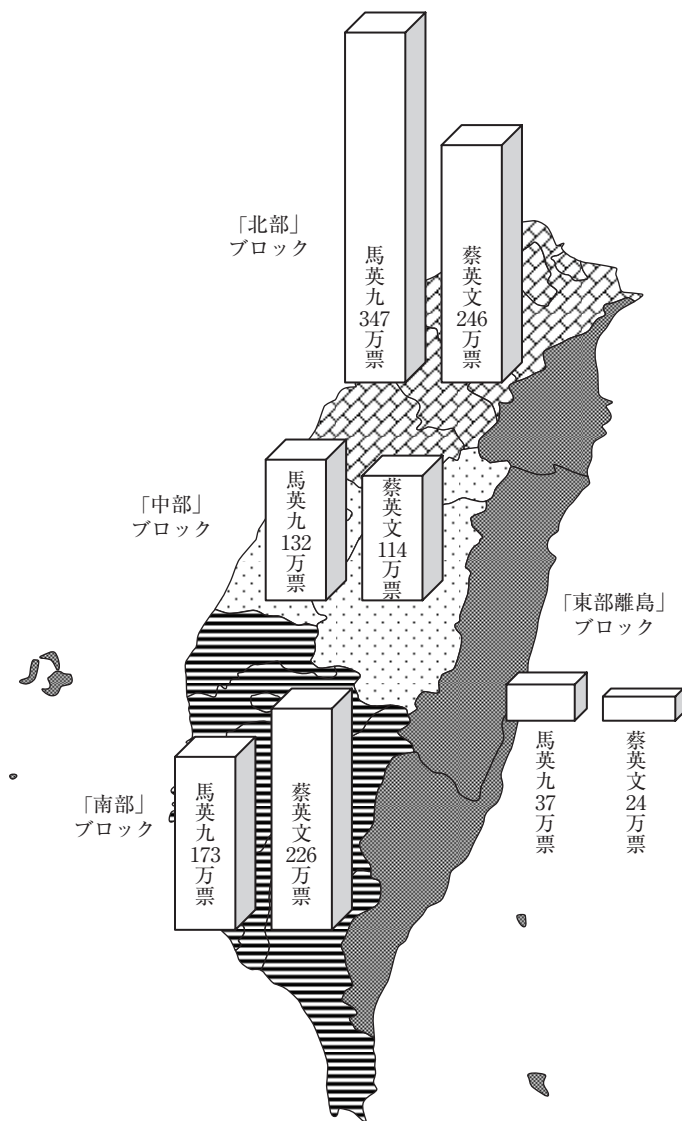

附図 2012年総統選挙 地域ブロック別の馬英九と蔡英文の得票数

(注) 各ブロックに含まれる県市については、第1章の表3 (11ページ) に準ずる。
 地図においては金門県、連江県を記載していないが、「東部離島」ブロックにおける各候補者の得票数には両県での得票が含まれる。