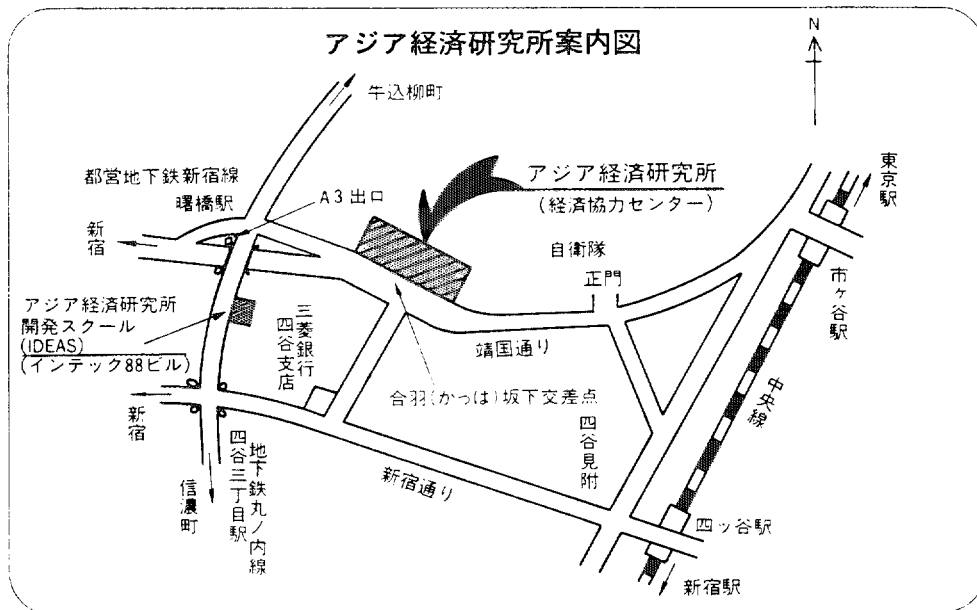

お問い合わせの手引き

☎03-3353-4231(代) FAX 03-3226-8475

- ◆アジア経済研究所の活動全般, 出版物,
  講演会, 講師の派遣について …………… 広報部広報課 (内線612)
- ◆賛助会について …………… 広報部賛助会担当 (内線611)
- ◆図書館の利用および発展途上国の
  資料情報について …………… 資料・情報相談室 (内線458)
- ◆統計資料について …………… 統計調査部統計企画解析課 (内線511)
- ◆統計データの検索・製表のお申し込み
  …………… 統計調査部電子検索課 (内線530)
- ◆委託調査のお申し込み …………… 調査企画室 (内線400)
- ◆開発スクール …………… 開発研修室 (内線755)

アジア経済研究所

- ●都営地下鉄新宿線曙橋駅 (A3出口) から左手へ徒歩3分
- ●営団地下鉄丸ノ内線四谷三丁目駅から徒歩10分
- ●JR四ツ谷駅四ツ谷口から徒歩15分
- ●JR市ヶ谷駅から徒歩15分

アジア経済研究所 開発スクール (IDEAS)

- ●都営地下鉄新宿線曙橋駅 (A4出口) から徒歩5分
- ●営団地下鉄丸ノ内線四谷三丁目駅 (出口4) から徒歩5分